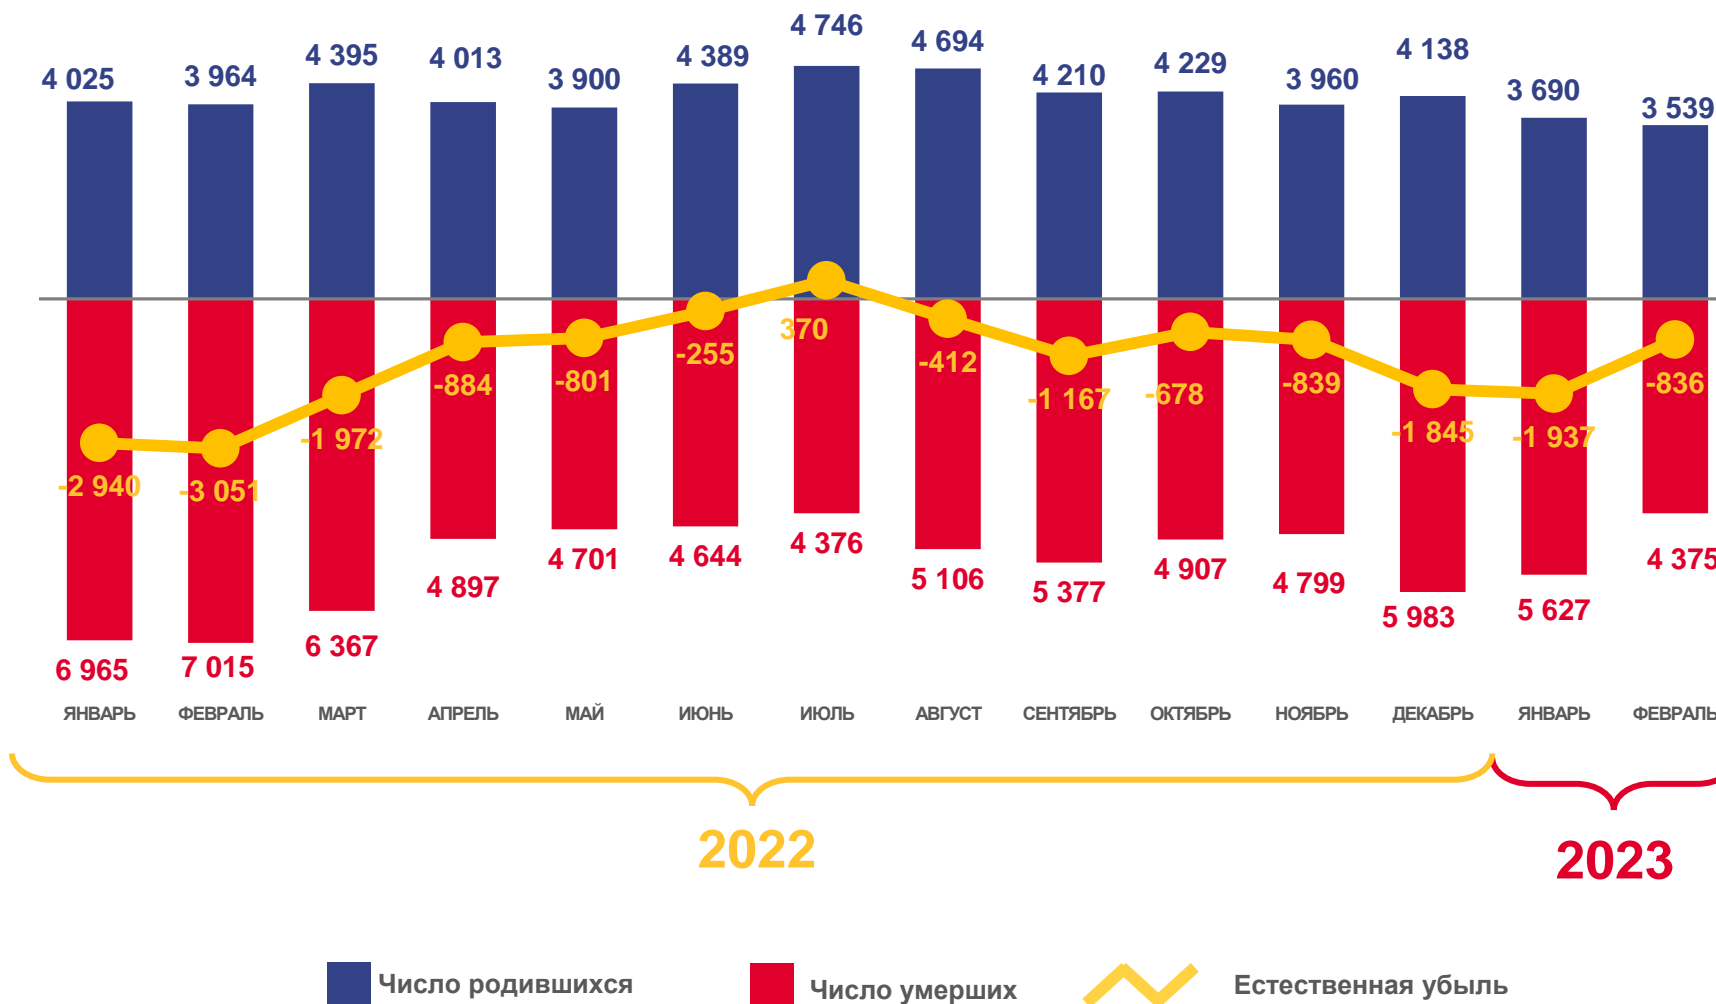

ЕСТЕСТВЕННОЕ ДВИЖЕНИЕ НАСЕЛЕНИЯ

ЧЕЛОВЕК

Показатели естественного движения населения за январь-февраль 2023 года

-2773 человека

Естественная убыль населения

-3,1‰ в расчете на 1000 человек населения

Коэффициент естественной убыли

ЧИСЛО ЗАРЕГИСТРИРОВАННЫХ БРАКОВ, ТЫСЯЧ

Брачность

за январь-февраль 2023 года

4,7 тыс. браков

Число зарегистрированных браков

5,2 ‰ в расчете на 1000 человек населения

Коэффициент брачности

ЧИСЛО ЗАРЕГИСТРИРОВАННЫХ РАЗВОДОВ, ТЫСЯЧ

Разводимость

за январь-февраль 2023 года

4,0 тыс. разводов

Число зарегистрированных разводов

4,4 % в расчете на 1000 человек населения

Коэффициент разводимости