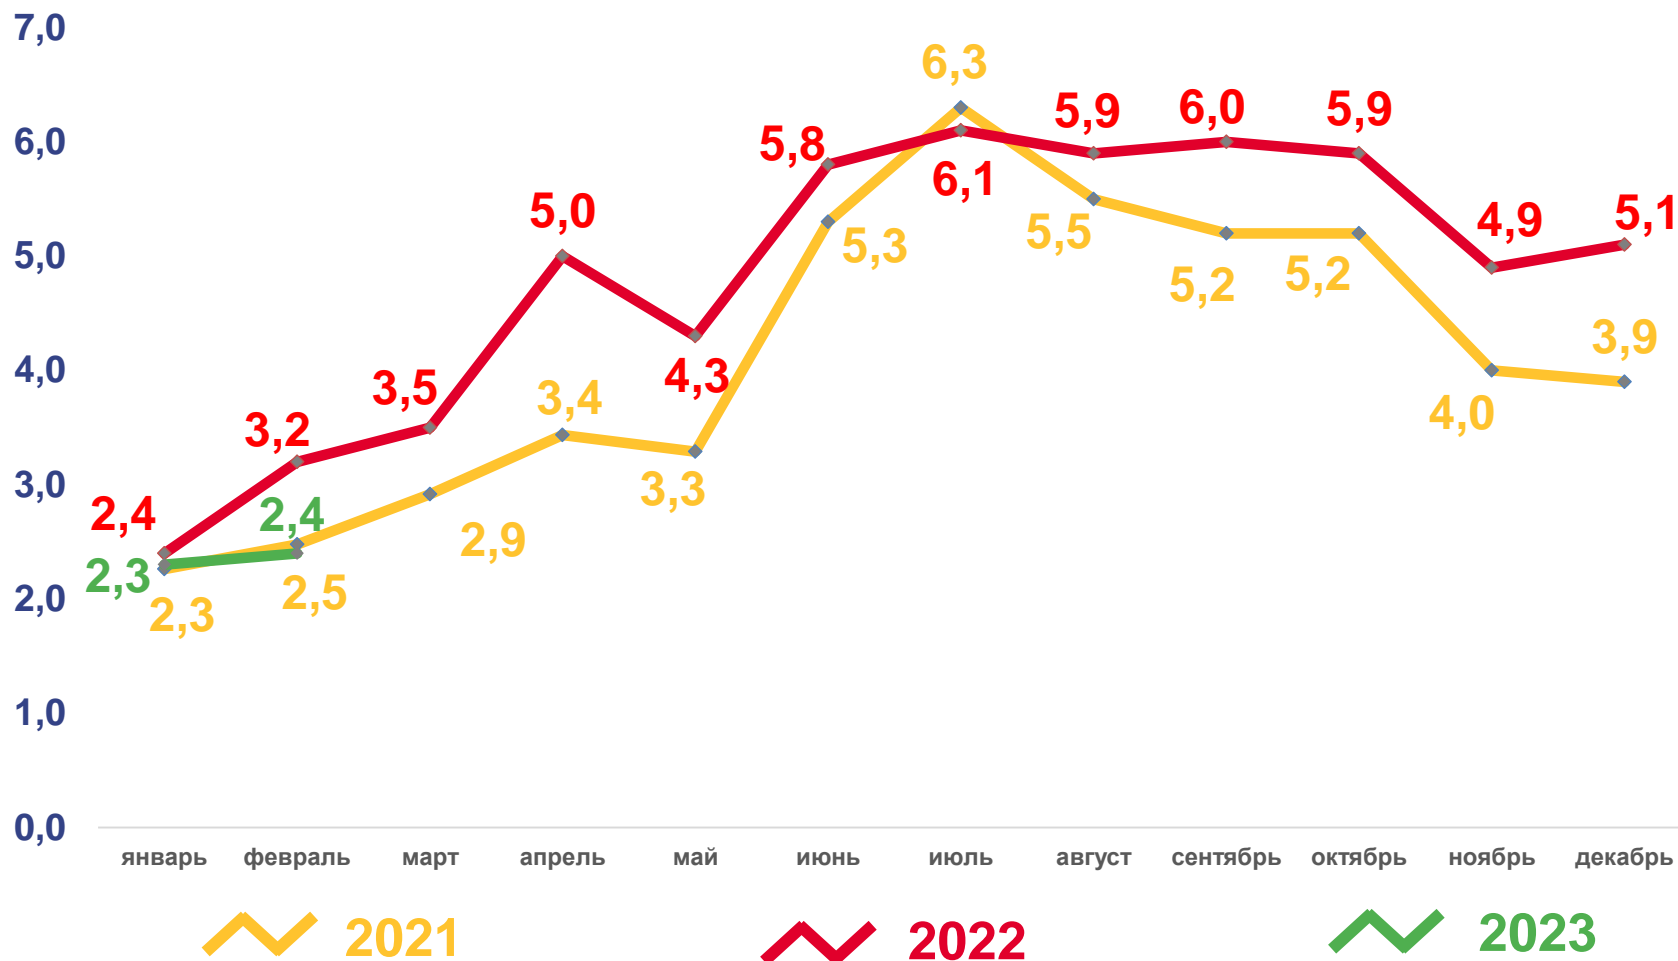

ЕСТЕСТВЕННОЕ ДВИЖЕНИЕ НАСЕЛЕНИЯ

ЧЕЛОВЕК

Показатели естественного движения населения за январь-февраль 2023 года

-2773 человека

Естественная убыль населения

-3,1‰ в расчете на 1000 человек населения

Коэффициент естественной убыли

ЧИСЛО ЗАРЕГИСТРИРОВАННЫХ БРАКОВ, ТЫСЯЧ

Брачность

за январь-февраль 2023 года

4,7 тыс. браков

Число зарегистрированных браков

5,2 ‰ в расчете на 1000 человек населения

Коэффициент брачности

ЧИСЛО ЗАРЕГИСТРИРОВАННЫХ РАЗВОДОВ, ТЫСЯЧ

Разводимость

за январь-февраль 2023 года

4,0 тыс. разводов

Число зарегистрированных разводов

4,4 % в расчете на 1000 человек населения

Коэффициент разводимости